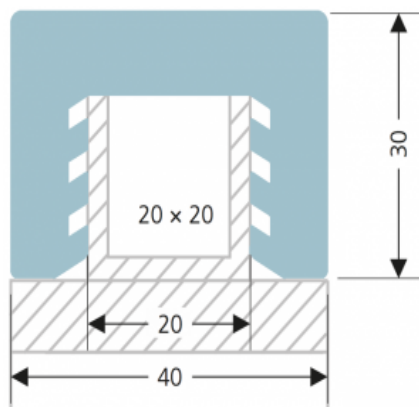

Profil support 40x8mm

Matériel et pose **CHF 36,20** ml

Embout plat CHF 21,70 pce

Angle CHF 33,80 pce

Mains-courantes rectangulaires

Type HL 09 rectangulaire

Profil support Ø 42.4mm

Matériel et pose **CHF 38,60** ml

Embout plat CHF 21,70 pce

Angle CHF 33,80 pce

Liste de prix 2022

Fourniture et pose des mains-courantes

Type HL 10 rectangulaire

Profil support 20x20mm

Matériel et pose **CHF 60,30** ml

Embout plat CHF 36,20 pce