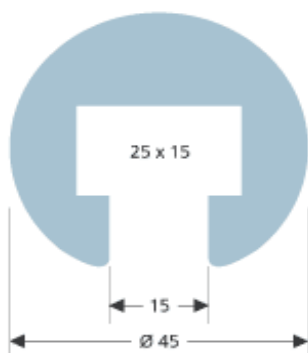

Angle CHF 35,60 pce

Type HL 20/50 rond

Profil support 40x8mm

Matériel et pose **CHF 65,30** ml

Embout rond CHF 38,60 pce

Angle CHF 38,60 pce

Liste de prix 2022

Fourniture et pose des mains-courantes