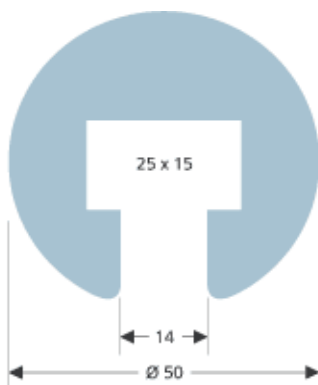

Type HL 21/50 rond

Profil support 25x15mm

Matériel et pose **CHF 64,00** ml

Embout rond CHF 38,60 pce

Angle CHF 38,60 pce