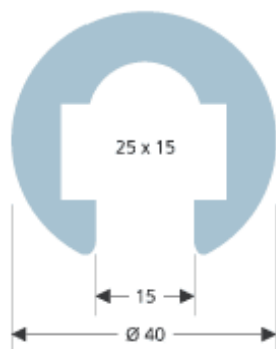

Embout plat CHF 21,70 pce

Angle CHF 33,80 pce

Type HL 29 plat

Profil support 30x6mm

Matériel et pose **CHF 30,80** ml

Embout plat CHF 21,70 pce

Angle CHF 33,80 pce

Type HL 30 plat

Profil support 35x5mm

Matériel et pose **CHF 30,80** ml

Embout plat CHF 21,70 pce

Angle CHF 33,80 pce

Liste de prix 2022

Fourniture et pose des mains-courantes

Mains-courantes rondes

Type HL 18/40 rond