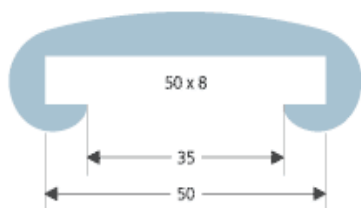

Profil support 40x8mm

Matériel et pose **CHF 31,20** ml

Embout plat CHF 21,70 pce

Angle CHF 33,80 pce

Type HL 04 plat

Profil support 40x10mm

Matériel et pose **CHF 38,60** ml

Embout plat CHF 21,70 pce

Angle CHF 33,80 pce

Liste de prix 2022

Fourniture et pose des mains-courantes

Type HL 05 plat

Profil support 50x8mm

Matériel et pose **CHF 38,10** ml

Embout plat CHF 22,90 pce

Angle CHF 35,60 pce