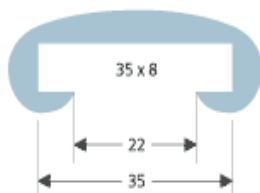

Angle CHF 33,80 pce

Liste de prix 2022

Fourniture et pose des mains-courantes

Type HL 05 plat

Profil support 50x8mm

Matériel et pose **CHF 38,10** ml

Embout plat CHF 22,90 pce

Angle CHF 35,60 pce

Type HL 06 plat

Profil support 50x10mm

Matériel et pose **CHF 39,00** ml

Embout plat CHF 22,90 pce

Angle CHF 35,60 pce

Type HL 14 plat

Profil support 35x8mm

Matériel et pose **CHF 32,70** ml