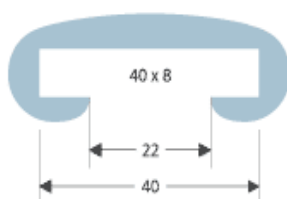

Supplément pour petite quantité, moins de 25ml

Mains-courantes plates

Type HL 01 plat

Profil support 30x8mm

Matériel et pose **CHF 30,70** ml

Embout plat CHF 21,70 pce

Angle CHF 33,80 pce

Type HL 02 plat

Profil support 40x8mm

Matériel et pose **CHF 31,20** ml

Embout plat CHF 21,70 pce

Angle CHF 33,80 pce

Type HL 04 plat

Profil support 40x10mm

Matériel et pose **CHF 38,60** ml

Embout plat CHF 21,70 pce