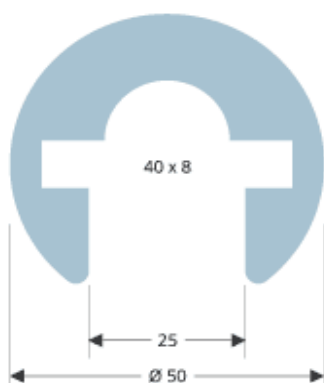

Type HL 20/50 rond

Profil support 40x8mm

Matériel et pose **CHF 65,30** ml

Embout rond CHF 38,60 pce

Angle CHF 38,60 pce