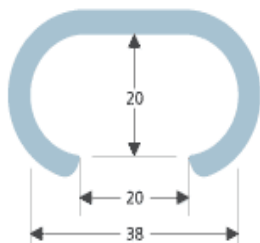

Embout rond CHF 38,60 pce

Angle CHF 38,60 pce

Type HL 23/60 rond

Profil support 35x15mm

Matériel et pose **CHF 74,80** ml

Embout rond CHF 42,20 pce

Angle CHF 39,20 pce

Liste de prix 2022

Fourniture et pose des mains-courantes

Mains-courantes pour tubes

Type HL 24 pour tubes

Profil support 38.20mm

Matériel et pose **CHF 33,40** ml

Embout plat CHF 21,70 pce

Angle CHF 33,80 pce

Type HL 08 rectangulaire