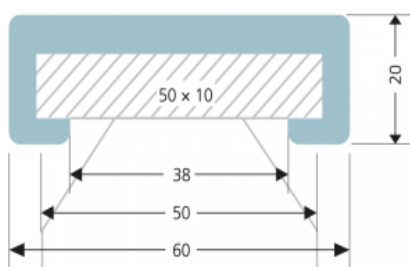

Type HL 09 rectangulaire

Profil support Ø 42.4mm

Matériel et pose **CHF 38,60** ml

Embout plat CHF 21,70 pce

Angle CHF 33,80 pce