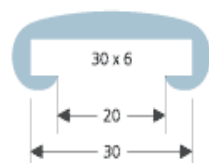

Angle CHF 33,80 pce

Liste de prix 2022

Fourniture et pose des mains-courantes

Type HL 05 plat

Profil support 50x8mm

Matériel et pose **CHF 38,10** ml

Embout plat CHF 22,90 pce

Angle CHF 35,60 pce

Type HL 06 plat

Profil support 50x10mm

Matériel et pose **CHF 39,00** ml

Embout plat CHF 22,90 pce

Angle CHF 35,60 pce

Type HL 14 plat

Profil support 35x8mm

Matériel et pose **CHF 32,70** ml

Embout plat CHF 21,70 pce

Angle CHF 33,80 pce

Type HL 29 plat

Profil support 30x6mm

Matériel et pose **CHF 30,80** ml

Embout plat CHF 21,70 pce

Angle CHF 33,80 pce

Type HL 30 plat