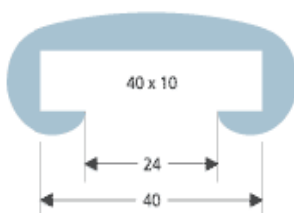

Supplément pour petite quantité, moins de 25ml

Mains-courantes plates

Type HL 01 plat

Profil support 30x8mm

Matériel et pose **CHF 30,70** ml

Embout plat CHF 21,70 pce

Angle CHF 33,80 pce

Type HL 02 plat

Profil support 40x8mm

Matériel et pose **CHF 31,20** ml

Embout plat CHF 21,70 pce

Angle CHF 33,80 pce

Type HL 04 plat

Profil support 40x10mm

Matériel et pose **CHF 38,60** ml

Embout plat CHF 21,70 pce