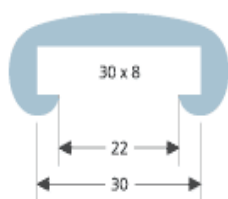

Supplément pour petite quantité, moins de 25ml

Mains-courantes plates

Type HL 01 plat

Profil support 30x8mm

Matériel et pose **CHF 30,70** ml

Embout plat CHF 21,70 pce

Angle CHF 33,80 pce

Type HL 02 plat