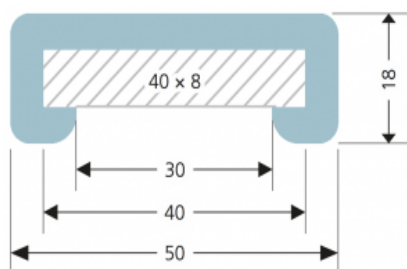

Fourniture et pose des mains-courantes

Mains-courantes pour tubes

Type HL 24 pour tubes

Profil support 38.20mm

Matériel et pose **CHF 33,40** ml

Embout plat CHF 21,70 pce

Angle CHF 33,80 pce

Type HL 08 rectangulaire