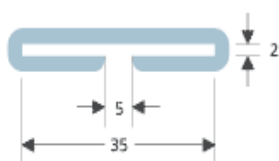

Finitions pour barreaux de chaises

Type SL 100 barreaux de chaises

Profil support Ø 35x2mm

Matériel et pose **prix sur demande**

Finitions pour types ronds

	Profil support	Pièce de finition	
		Ø 40mm à 60mm	
	Ø 40mm	Matériel et pose	CHF 35,00 pce
	Ø 45mm	Matériel et pose	CHF 36,20 pce
	Ø 50mm	Matériel et pose	CHF 38,60 pce
	Ø 60mm	Matériel et pose	CHF 42,20 pce