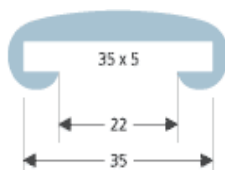

Type HL 06 plat

Profil support 50x10mm

Matériel et pose **CHF 39,00** ml

Embout plat CHF 22,90 pce

Angle CHF 35,60 pce

Type HL 14 plat

Profil support 35x8mm

Matériel et pose **CHF 32,70** ml

Embout plat CHF 21,70 pce

Angle CHF 33,80 pce

Type HL 29 plat

Profil support 30x6mm

Matériel et pose **CHF 30,80** ml

Embout plat CHF 21,70 pce

Angle CHF 33,80 pce

Type HL 30 plat

Profil support 35x5mm

Matériel et pose **CHF 30,80** ml

Embout plat CHF 21,70 pce

Angle CHF 33,80 pce

Liste de prix 2022

Fourniture et pose des mains-courantes

Mains-courantes rondes

Type HL 18/40 rond