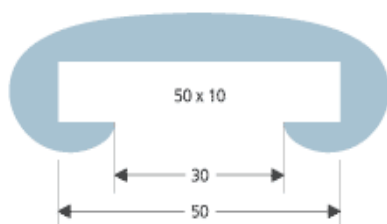

Angle CHF 33,80 pce

Liste de prix 2022

Fourniture et pose des mains-courantes

Type HL 05 plat

Profil support 50x8mm

Matériel et pose **CHF 38,10** ml

Embout plat CHF 22,90 pce

Angle CHF 35,60 pce

Type HL 06 plat

Profil support 50x10mm

Matériel et pose **CHF 39,00** ml

Embout plat CHF 22,90 pce

Angle CHF 35,60 pce

Type HL 14 plat

Profil support 35x8mm

Matériel et pose **CHF 32,70** ml