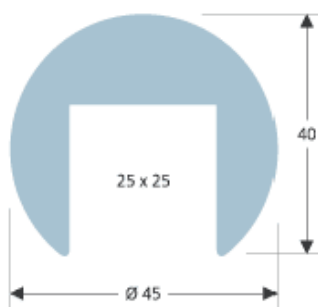

Type HL 19/45 rond

Profil support 25x25mm

Matériel et pose **CHF 56,20** ml

Embout rond CHF 36,20 pce

Angle CHF 35,60 pce