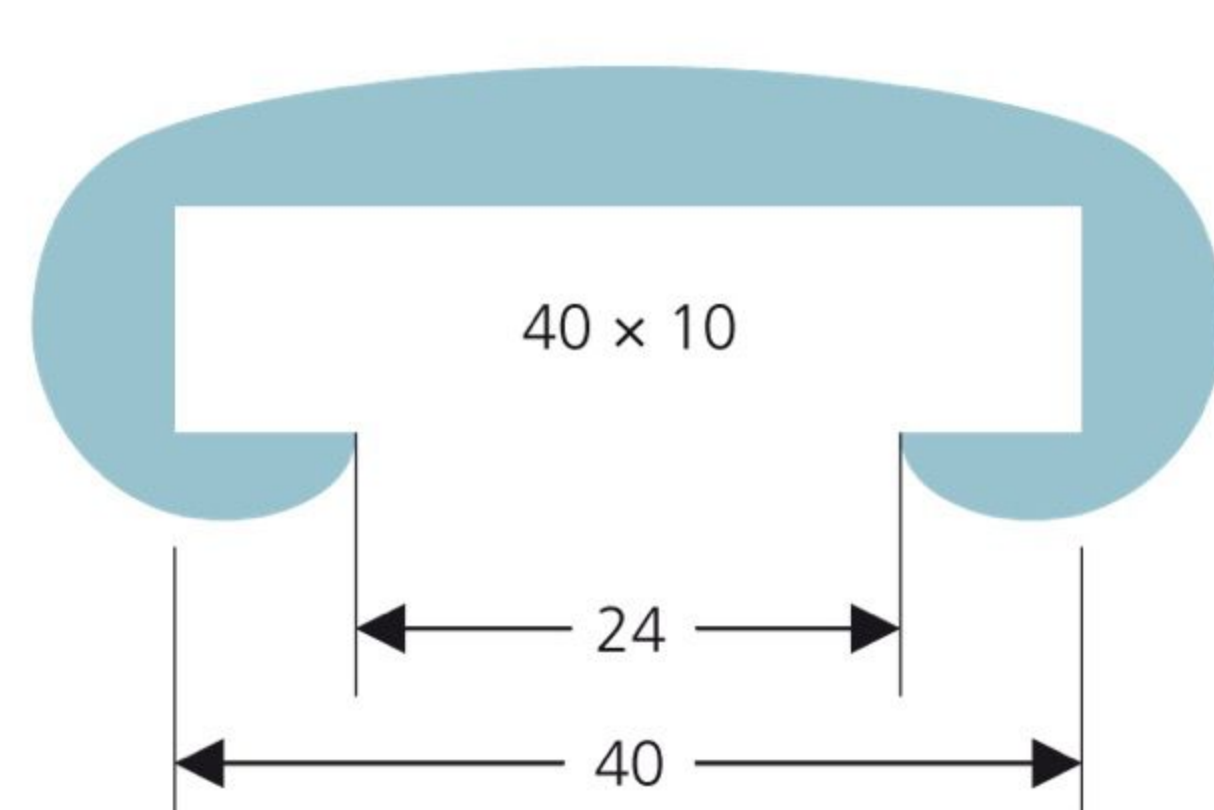

Type HL 01 plat

Profil support

30x8mm

Type HL 02 plat

Profil support

40x8mm

Type HL 04 plat

Profil support

40x10mm

Type HL 05 plat

Profil support

50x8mm

Type HL 06 plat

Profil support

50x10mm

Type HL 14 plat

Profil support

35x8mm

Type HL 29 plat

Profil support

30x6mm

Type HL 30 plat

Profil support

35x5mm

Mains-courantes rondes

Mains-courantes pour tubes

Mains-courantes rectangulaires

Type HL 24 pour tubes

Profil support	38x20mm
----------------	---------

Type HL 08 rectangulaire

Profil support	40x8mm
----------------	--------