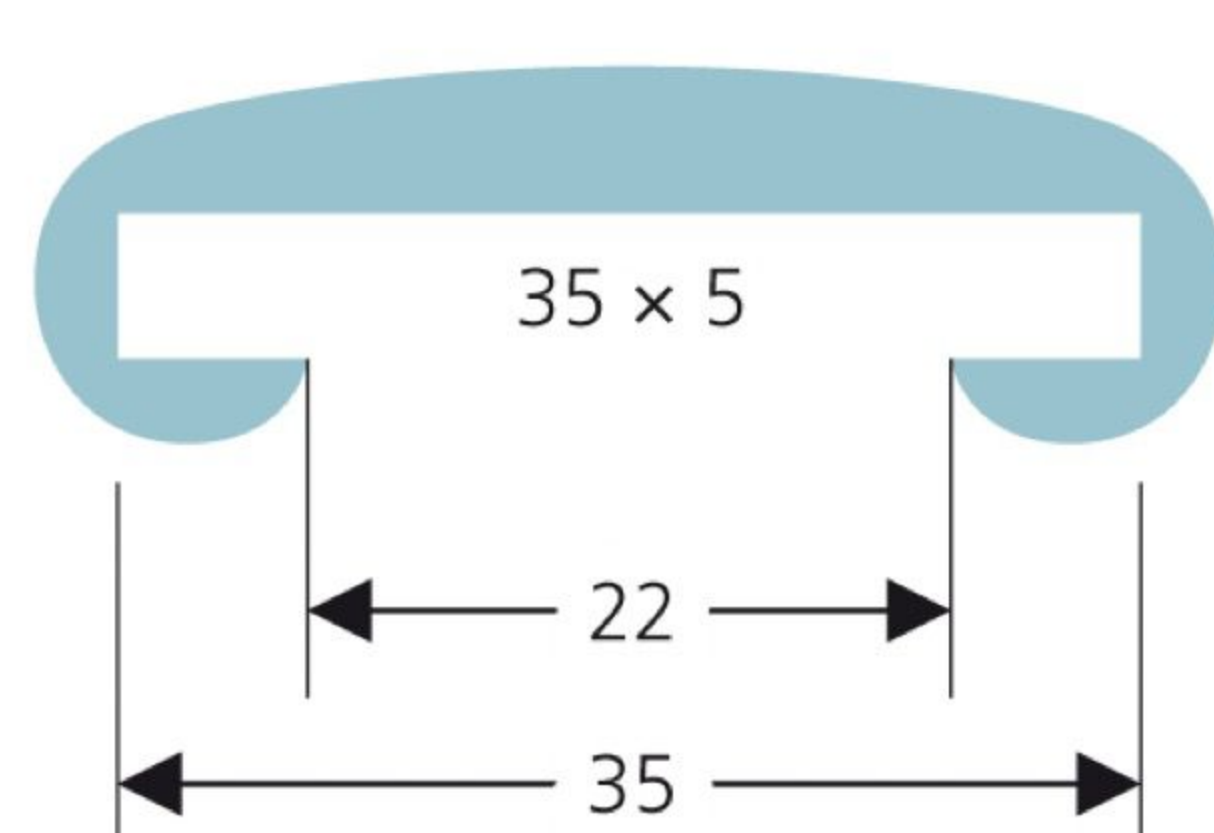

Type HL 01 plat

Profil support

30x8mm

Type HL 02 plat

Profil support

40x8mm

Type HL 04 plat

Profil support

40x10mm

Type HL 05 plat

Profil support

50x8mm

Type HL 06 plat

Profil support

50x10mm

Type HL 14 plat

Profil support

35x8mm

Type HL 29 plat

Profil support

30x6mm

Type HL 30 plat

Profil support

35x5mm

Mains-courantes rondes

Mains-courantes pour tubes

Mains-courantes rectangulaires

Type HL 24 pour tubes

Profil support	38x20mm
----------------	---------

Type HL 08 rectangulaire

Profil support	40x8mm
----------------	--------