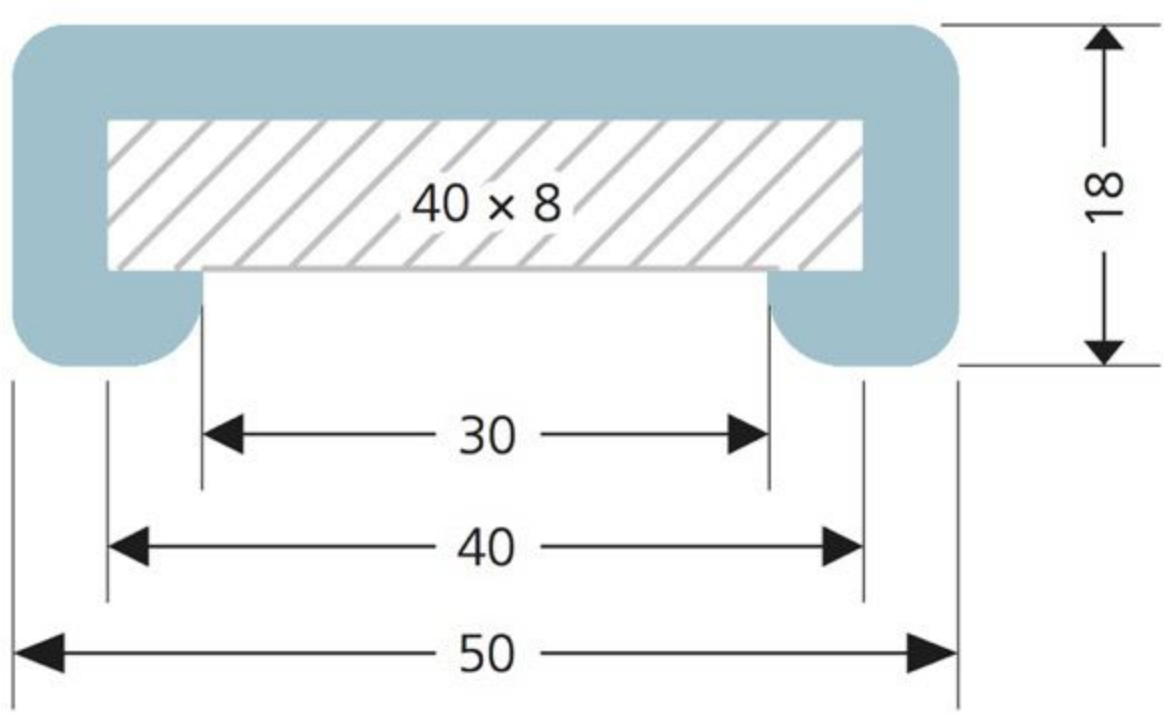

Profil support	25x15mm
----------------	---------

Type HL 21/50 rond

Profil support	25x15mm
----------------	---------

Type HL 23/60 rond

Profil support	35x15mm
----------------	---------

Mains-courantes plates

Mains-courantes rondes

Mains-courantes pour tubes

Mains-courantes rectangulaires

Type HL 24 pour tubes

Profil support	38x20mm
----------------	---------

Type HL 08 rectangulaire

Profil support	40x8mm
----------------	--------

Type HL 09 rectangulaire

Profil support	50x10mm
----------------	---------

Type HL 10 rectangulaire

Profil support	20x20mm
----------------	---------