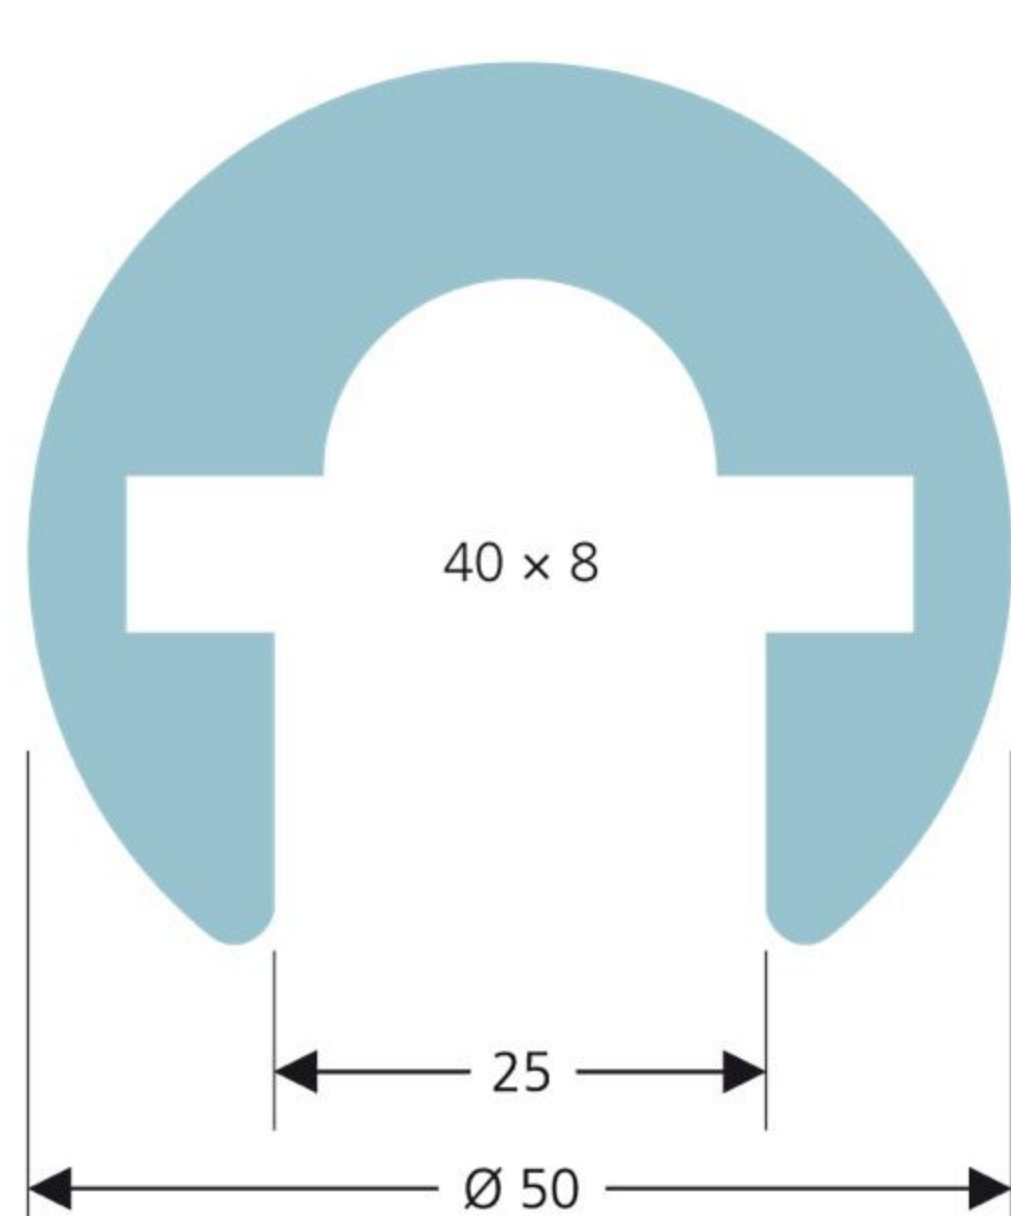

Profil support

35x8mm

Type HL 29 plat

Profil support

30x6mm

Type HL 30 plat

Profil support

35x5mm

Type HL 18/40 rond

Profil support	25x15mm
----------------	---------

Type HL 19/45 rond

Profil support	25x25mm
----------------	---------

Type HL 20/50 rond

Profil support	40x8mm
----------------	--------

Type HL 21/45 rond

Mains-courantes rondes

Mains-courantes pour tubes

Mains-courantes rectangulaires

Type HL 24 pour tubes

Profil support	38x20mm
----------------	---------

Type HL 08 rectangulaire

Profil support	40x8mm
----------------	--------

Type HL 09 rectangulaire

Profil support	50x10mm
----------------	---------

Type HL 10 rectangulaire

Profil support	20x20mm
----------------	---------