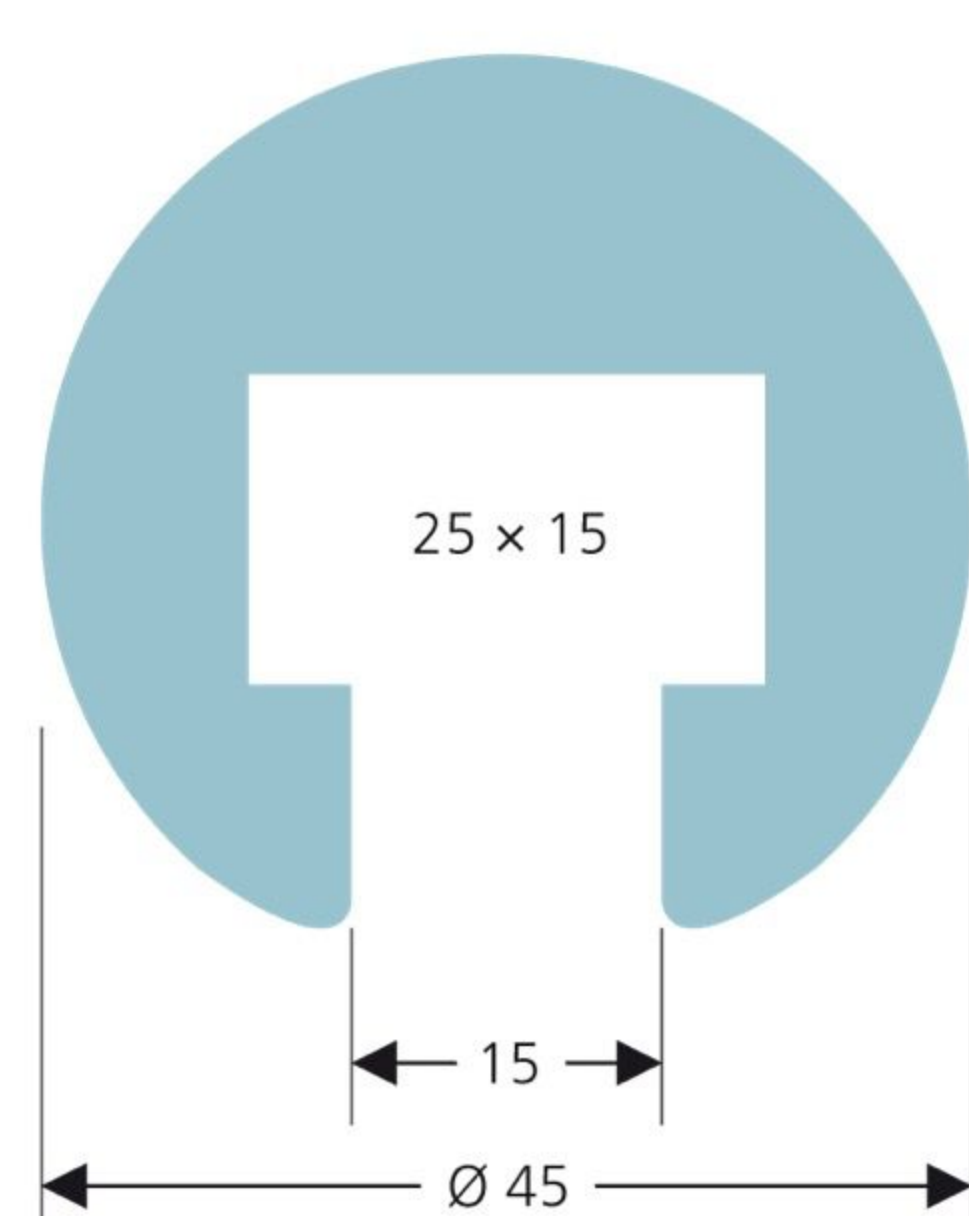

Type HL 18/40 rond

Profil support	25x15mm
----------------	---------

Type HL 19/45 rond

Profil support	25x25mm
----------------	---------

Type HL 20/50 rond

Profil support	40x8mm
----------------	--------

Type HL 21/45 rond

Profil support	25x15mm
----------------	---------

Type HL 21/50 rond

Profil support	25x15mm
----------------	---------

Type HL 23/60 rond

Profil support	35x15mm
----------------	---------

Mains-courantes plates

Mains-courantes rondes

Mains-courantes pour tubes

Mains-courantes rectangulaires

Type HL 24 pour tubes

Profil support	38x20mm
----------------	---------

Type HL 08 rectangulaire

Profil support	40x8mm
----------------	--------

Type HL 09 rectangulaire

Profil support	50x10mm
----------------	---------

Type HL 10 rectangulaire

Profil support	20x20mm
----------------	---------