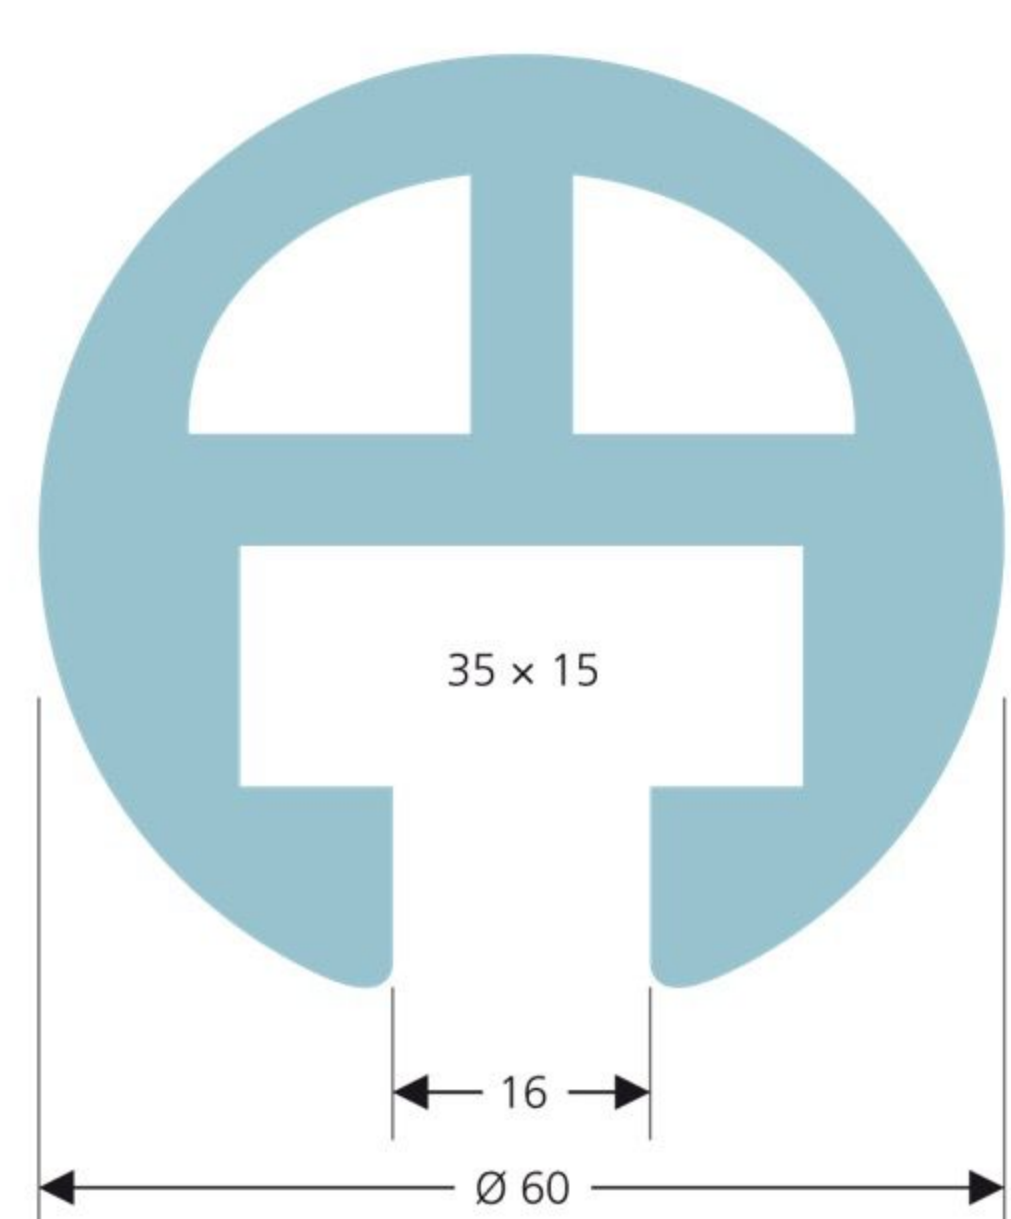

Type HL 18/40 rond

Profil support	25x15mm
----------------	---------

Type HL 19/45 rond

Profil support	25x25mm
----------------	---------

Type HL 20/50 rond

Profil support	40x8mm
----------------	--------

Type HL 21/45 rond

Profil support	25x15mm
----------------	---------

Type HL 21/50 rond

Profil support	25x15mm
----------------	---------

Type HL 23/60 rond

Profil support	35x15mm
----------------	---------

Mains-courantes plates

Mains-courantes rondes

Mains-courantes pour tubes

Mains-courantes rectangulaires

Type HL 24 pour tubes

Profil support	38x20mm
----------------	---------

Type HL 08 rectangulaire

Profil support	40x8mm
----------------	--------

Type HL 09 rectangulaire

Profil support	50x10mm
----------------	---------

Type HL 10 rectangulaire

Profil support	20x20mm
----------------	---------