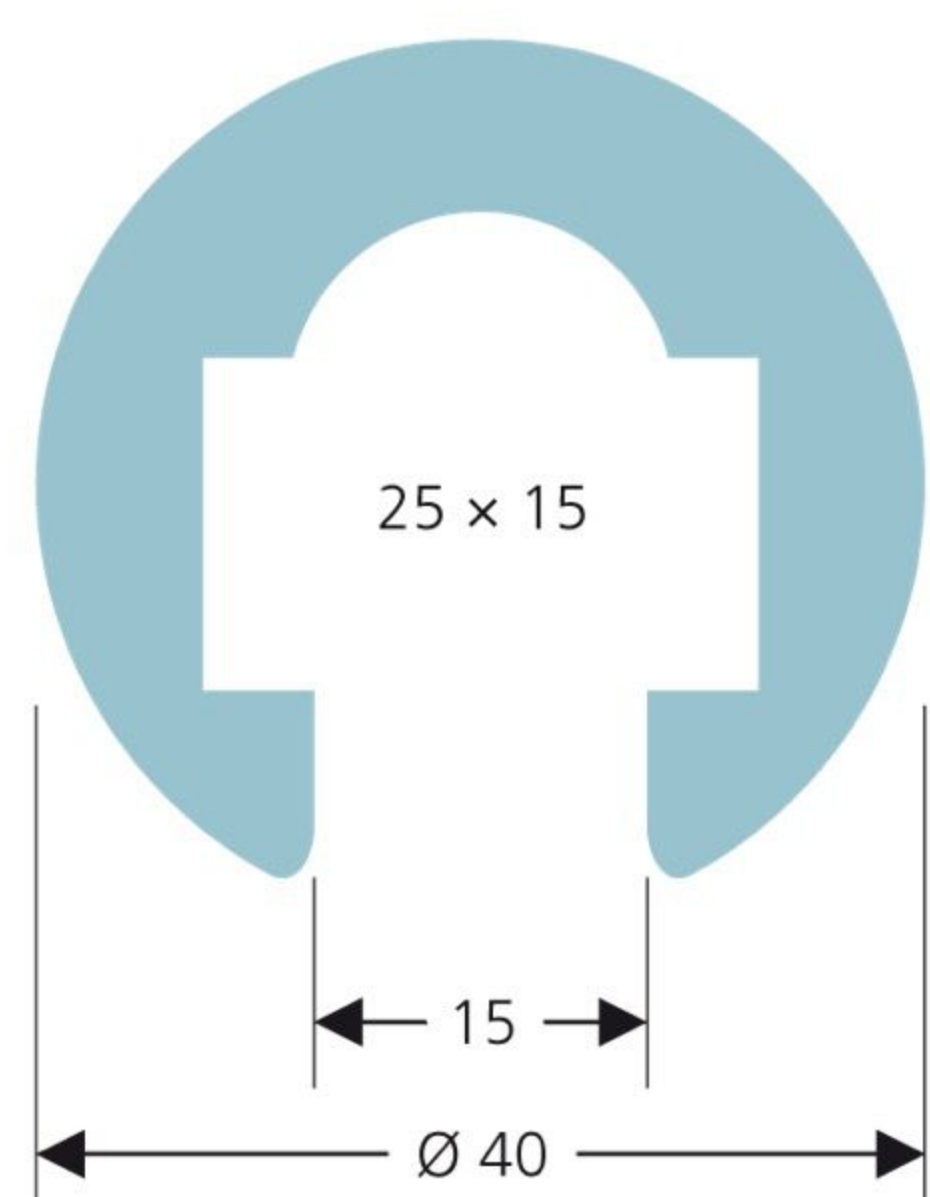

Profil support

35x8mm

Type HL 29 plat

Profil support

30x6mm

Type HL 30 plat

Profil support

35x5mm

Type HL 18/40 rond

Profil support	25x15mm
----------------	---------

Type HL 19/45 rond

Profil support	25x25mm
----------------	---------

Type HL 20/50 rond

Profil support	40x8mm
----------------	--------

Type HL 21/45 rond

Mains-courantes rondes

Mains-courantes pour tubes

Mains-courantes rectangulaires

Type HL 24 pour tubes

Profil support	38x20mm
----------------	---------

Type HL 08 rectangulaire

Profil support	40x8mm
----------------	--------

Type HL 09 rectangulaire

Profil support	50x10mm
----------------	---------

Type HL 10 rectangulaire

Profil support	20x20mm
----------------	---------