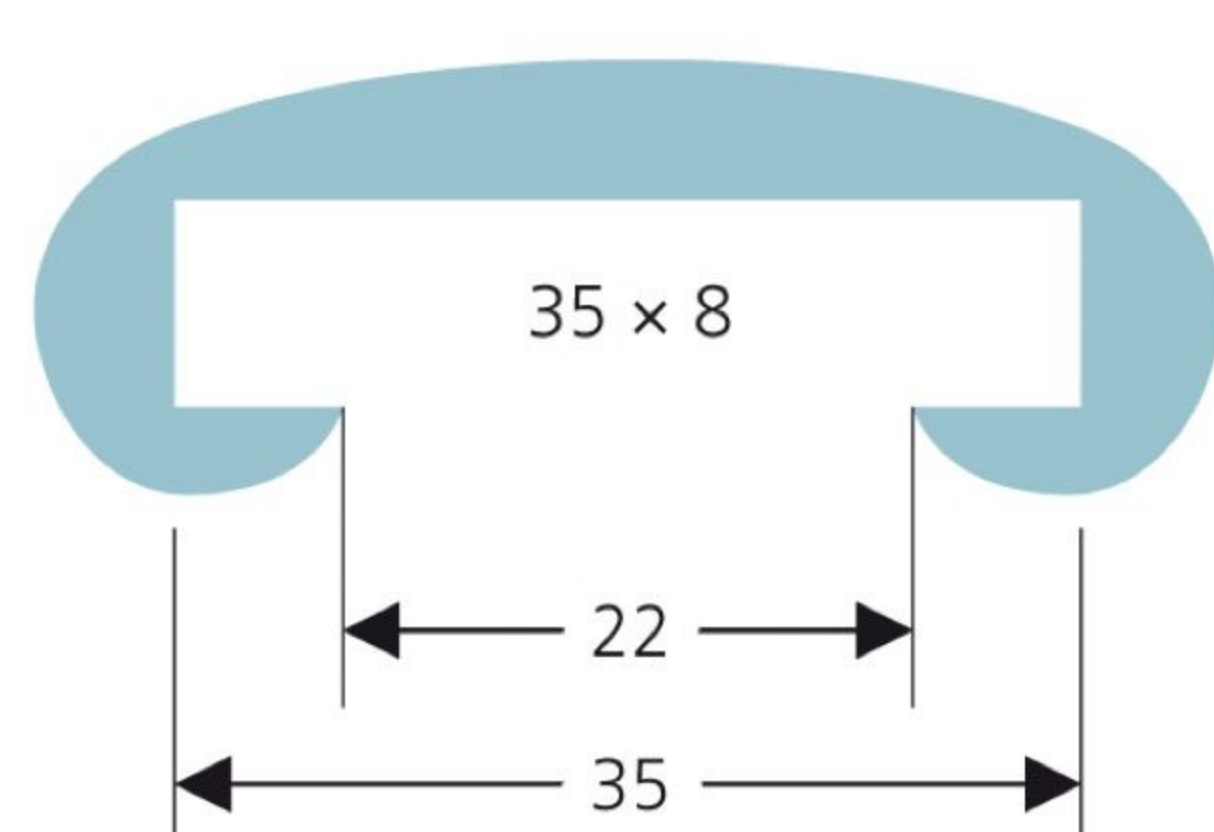

Type HL 01 plat

Profil support

30x8mm

Type HL 02 plat

Profil support

40x8mm

Type HL 04 plat

Profil support

40x10mm

Type HL 05 plat

Profil support

50x8mm

Type HL 06 plat

Profil support

50x10mm

Type HL 14 plat

Profil support

35x8mm

Type HL 29 plat

Profil support

30x6mm

Type HL 30 plat

Profil support

35x5mm

Mains-courantes rondes

Mains-courantes pour tubes

Mains-courantes rectangulaires

Type HL 24 pour tubes

Profil support	38x20mm
----------------	---------

Type HL 08 rectangulaire

Profil support	40x8mm
----------------	--------