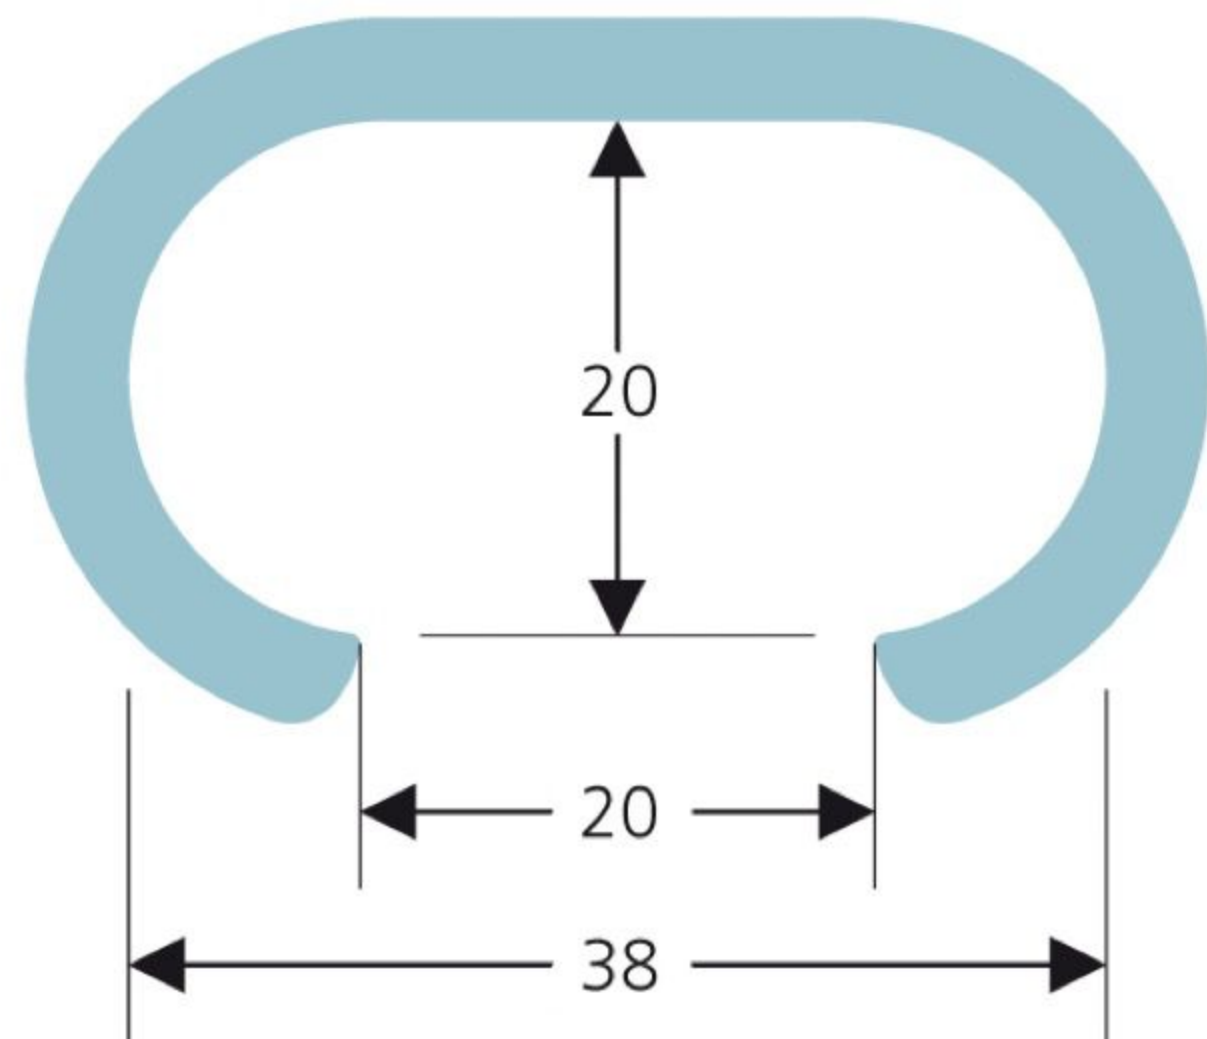

Type HL 18/40 rond

Profil support	25x15mm
----------------	---------

Type HL 19/45 rond

Profil support	25x25mm
----------------	---------

Type HL 20/50 rond

Profil support	40x8mm
----------------	--------

Type HL 21/45 rond

Profil support	25x15mm
----------------	---------

Type HL 21/50 rond

Profil support	25x15mm
----------------	---------

Type HL 23/60 rond

Profil support	35x15mm
----------------	---------

Mains-courantes plates

Mains-courantes rondes

Mains-courantes pour tubes

Mains-courantes rectangulaires

Type HL 24 pour tubes

Profil support	38x20mm
----------------	---------

Type HL 08 rectangulaire

Profil support	40x8mm
----------------	--------

Type HL 09 rectangulaire

Profil support	50x10mm
----------------	---------

Type HL 10 rectangulaire

Profil support	20x20mm
----------------	---------