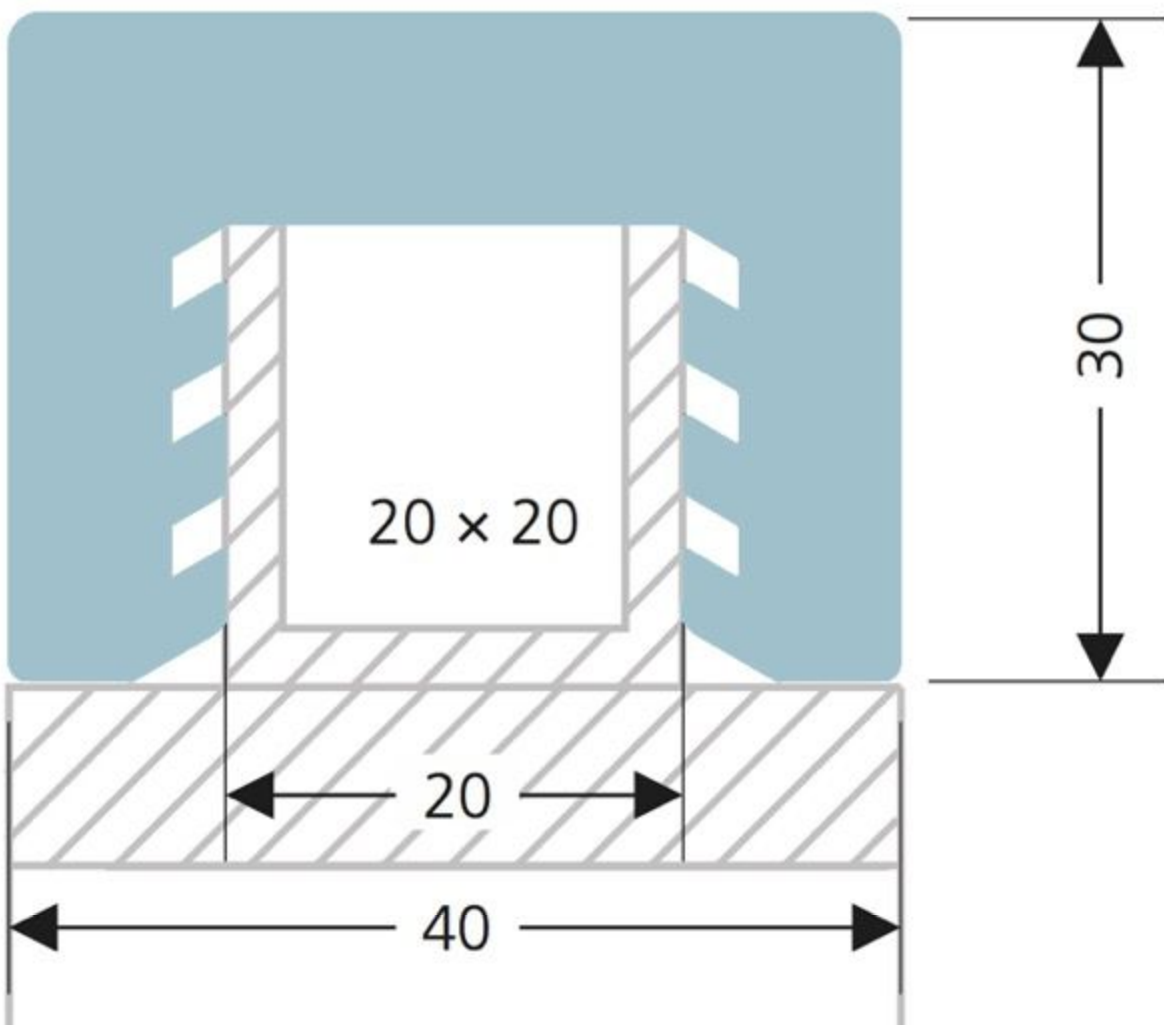

Mains-courantes rondes

Mains-courantes pour tubes

Mains-courantes rectangulaires

Type HL 24 pour tubes

Profil support	38x20mm
----------------	---------

Type HL 08 rectangulaire

Profil support	40x8mm
----------------	--------

Type HL 09 rectangulaire

Profil support	50x10mm
----------------	---------

Type HL 10 rectangulaire

Profil support	20x20mm
----------------	---------