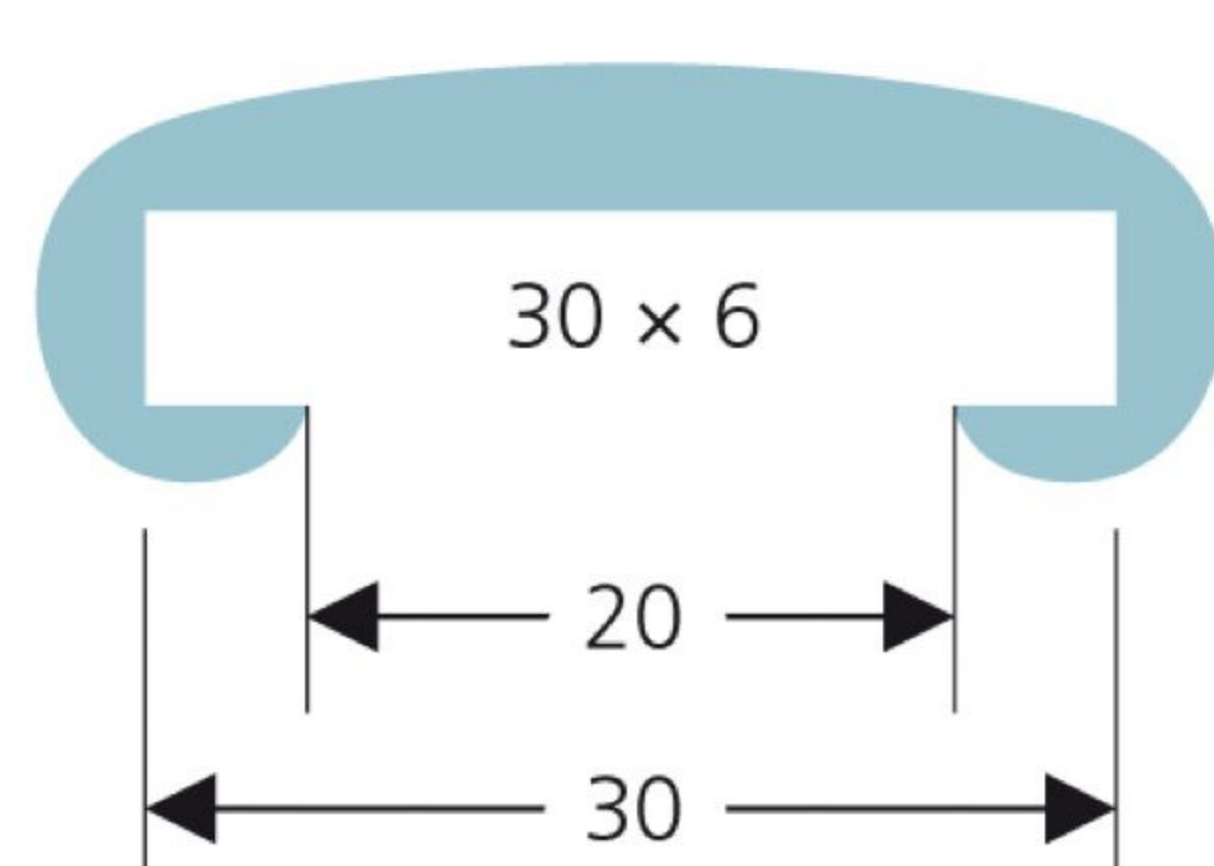

Type HL 01 plat

Profil support

30x8mm

Type HL 02 plat

Profil support

40x8mm

Type HL 04 plat

Profil support

40x10mm

Type HL 05 plat

Profil support

50x8mm

Type HL 06 plat

Profil support

50x10mm

Type HL 14 plat

Profil support

35x8mm

Type HL 29 plat

Profil support

30x6mm

Type HL 30 plat

Profil support

35x5mm

Mains-courantes rondes

Mains-courantes pour tubes

Mains-courantes rectangulaires

Type HL 24 pour tubes

Profil support	38x20mm
----------------	---------

Type HL 08 rectangulaire

Profil support	40x8mm
----------------	--------