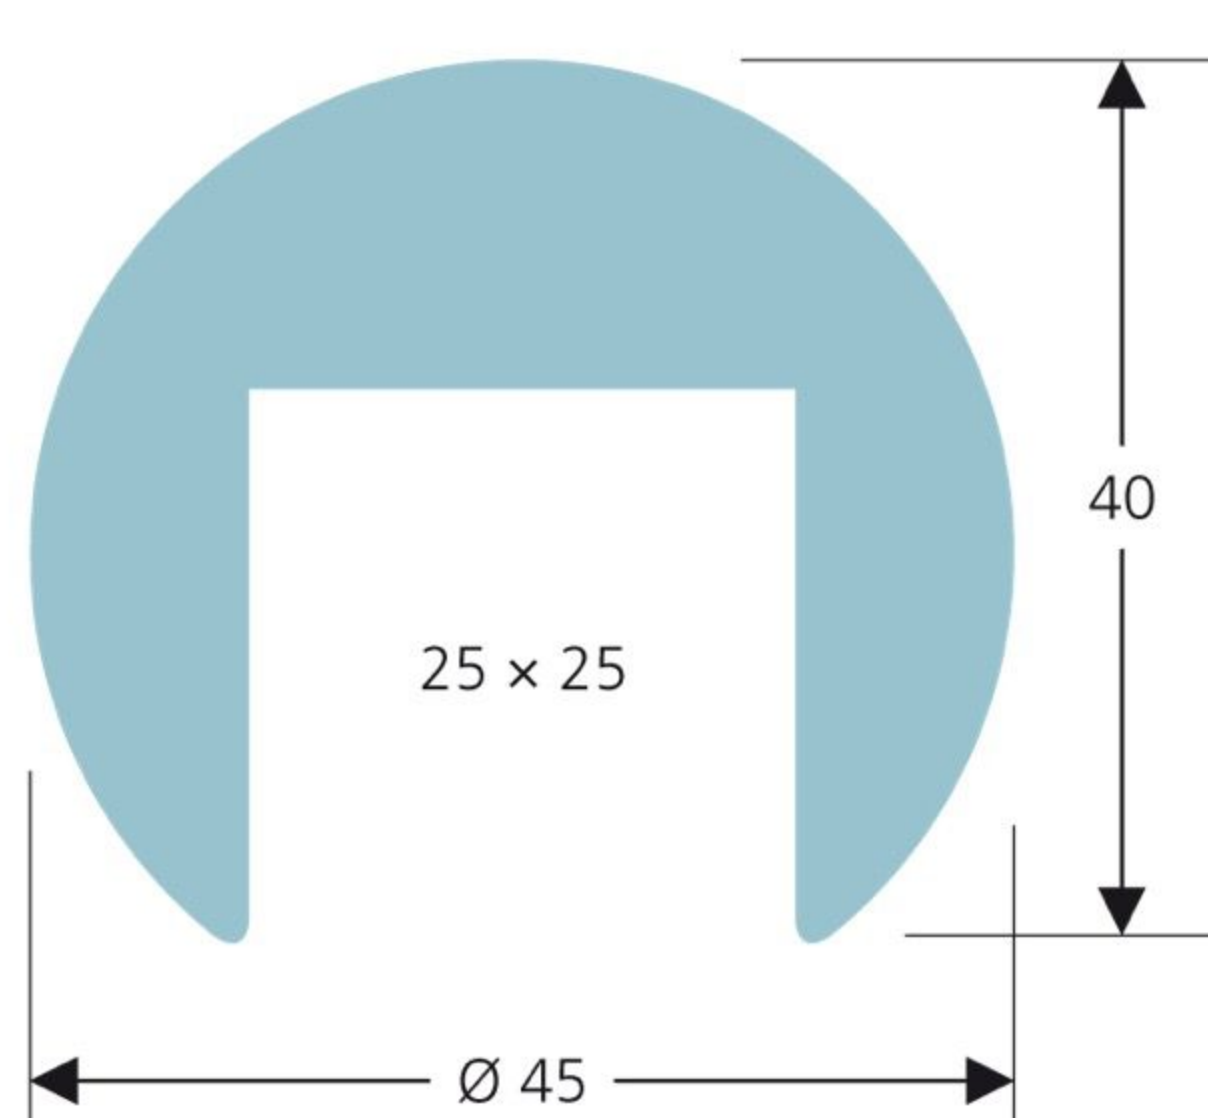

Profil support

35x8mm

Type HL 29 plat

Profil support

30x6mm

Type HL 30 plat

Profil support

35x5mm

Type HL 18/40 rond

Profil support	25x15mm
----------------	---------

Type HL 19/45 rond

Profil support	25x25mm
----------------	---------

Type HL 20/50 rond

Profil support	40x8mm
----------------	--------

Type HL 21/45 rond

Mains-courantes rondes

Mains-courantes pour tubes

Mains-courantes rectangulaires

Type HL 24 pour tubes

Profil support	38x20mm
----------------	---------

Type HL 08 rectangulaire

Profil support	40x8mm
----------------	--------

Type HL 09 rectangulaire

Profil support	50x10mm
----------------	---------

Type HL 10 rectangulaire

Profil support	20x20mm
----------------	---------