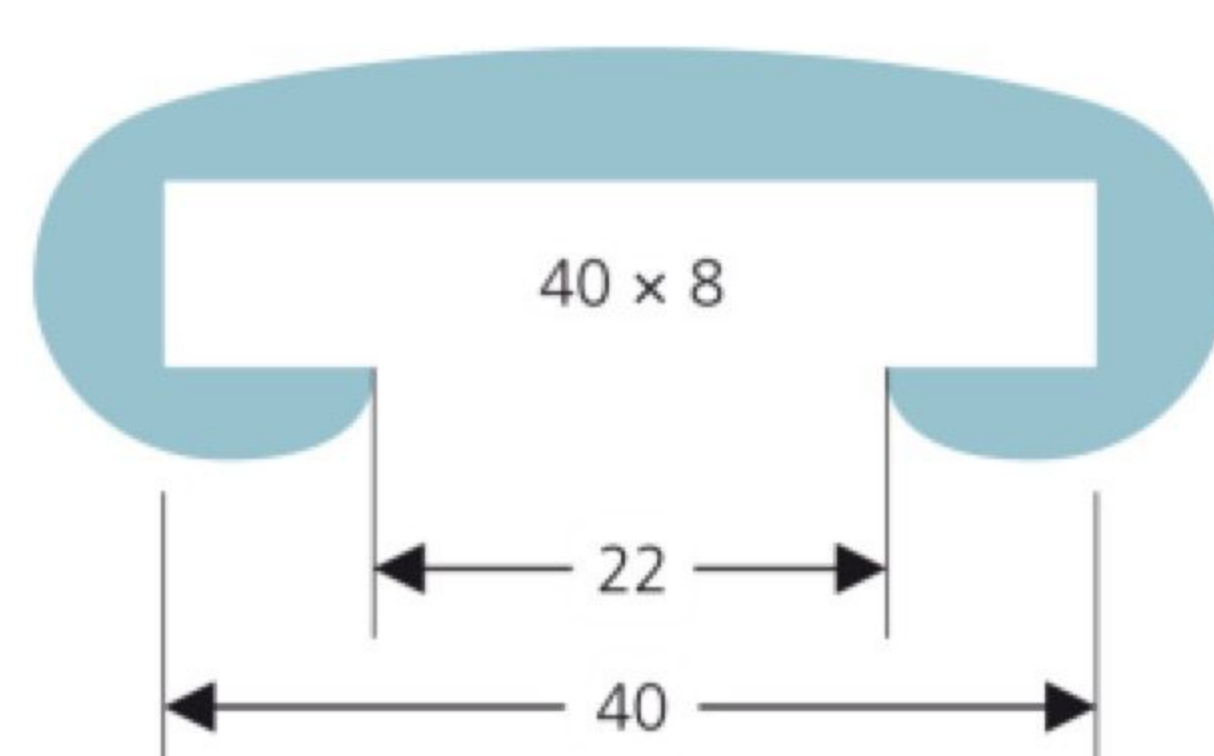

Type HL 01 plat

Profil support

30x8mm

Type HL 02 plat

Profil support

40x8mm

Type HL 04 plat

Profil support

40x10mm

Type HL 05 plat

Profil support

50x8mm

Type HL 06 plat

Profil support

50x10mm

Type HL 14 plat

Mains-courantes rondes

Mains-courantes pour tubes

Mains-courantes rectangulaires

Type HL 24 pour tubes

Profil support	38x20mm
----------------	---------

Type HL 08 rectangulaire

Profil support	40x8mm
----------------	--------

Type HL 09 rectangulaire

Profil support	50x10mm
----------------	---------

Type HL 10 rectangulaire

Profil support	20x20mm
----------------	---------