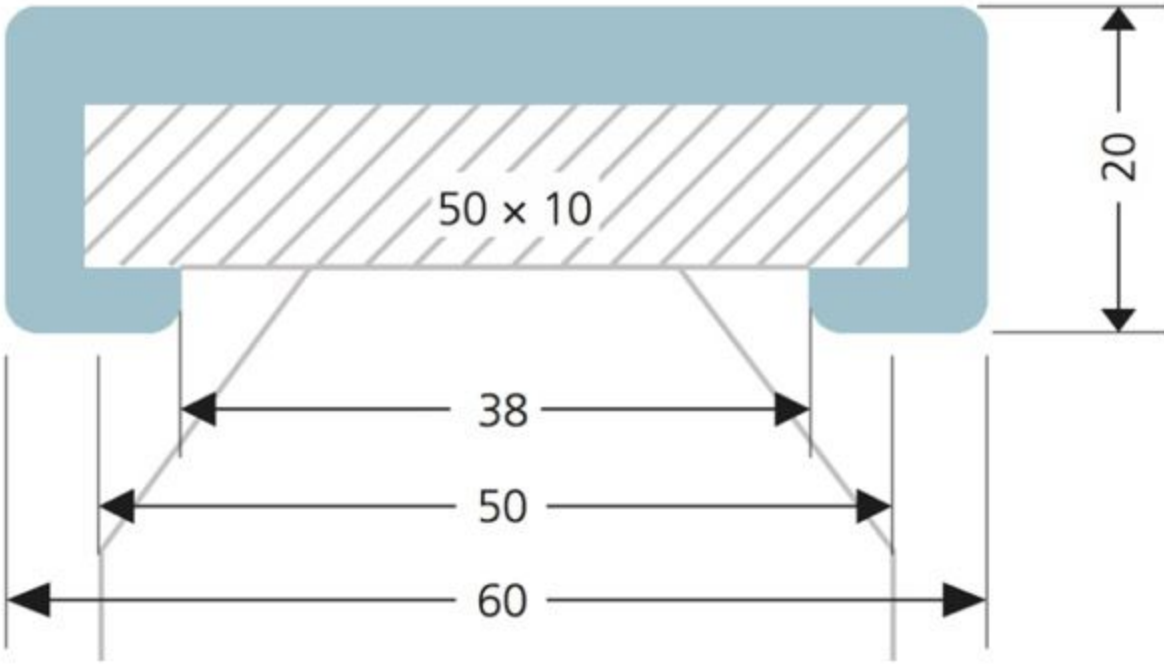

Profil support	25x15mm
----------------	---------

Type HL 21/50 rond

Profil support	25x15mm
----------------	---------

Type HL 23/60 rond

Profil support	35x15mm
----------------	---------

Mains-courantes plates

Mains-courantes rondes

Mains-courantes pour tubes

Mains-courantes rectangulaires

Type HL 24 pour tubes

Profil support	38x20mm
----------------	---------

Type HL 08 rectangulaire

Profil support	40x8mm
----------------	--------

Type HL 09 rectangulaire

Profil support	50x10mm
----------------	---------

Type HL 10 rectangulaire

Profil support	20x20mm
----------------	---------