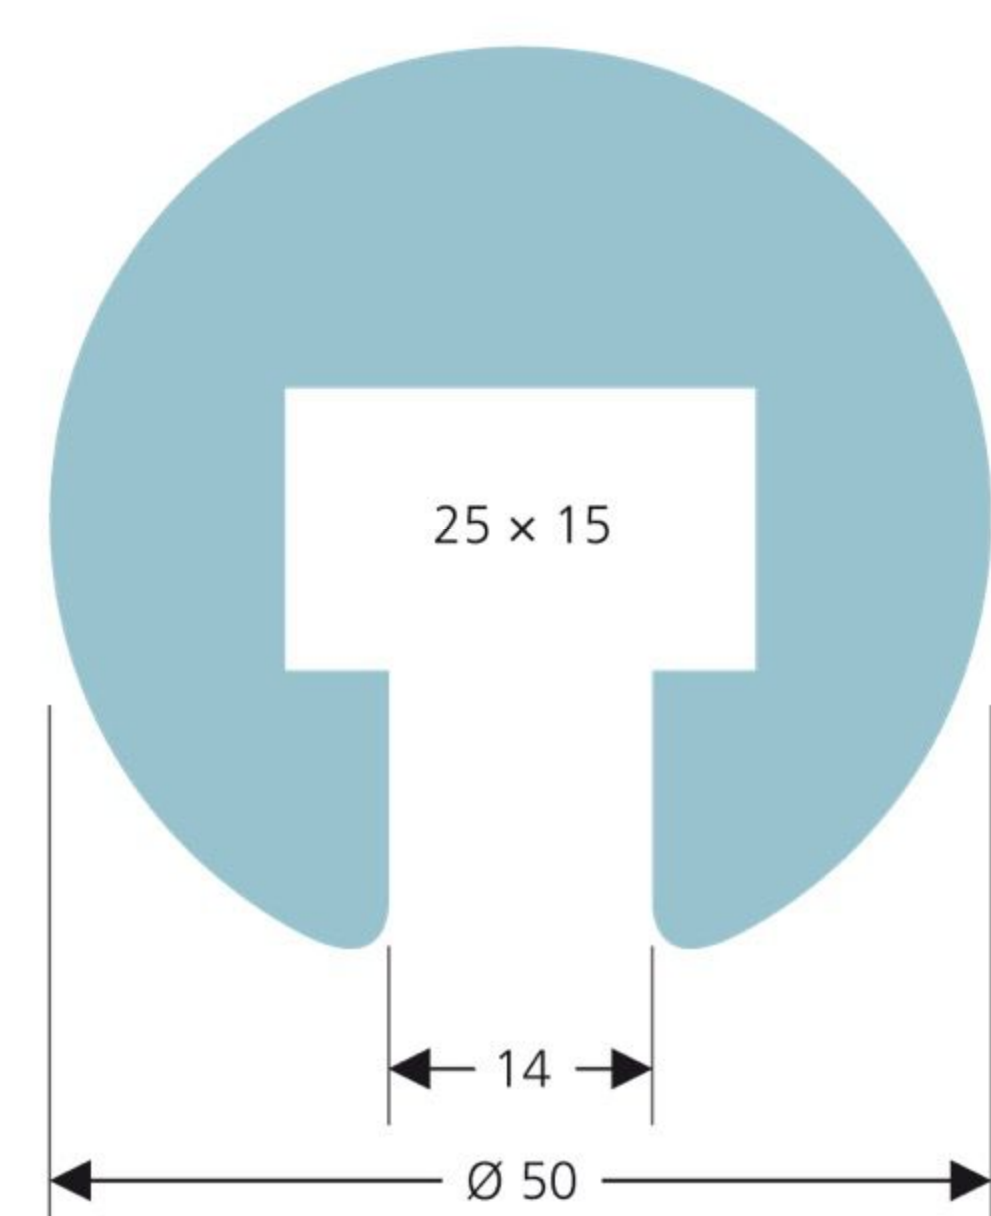

Type HL 18/40 rond

Profil support	25x15mm
----------------	---------

Type HL 19/45 rond

Profil support	25x25mm
----------------	---------

Type HL 20/50 rond

Profil support	40x8mm
----------------	--------

Type HL 21/45 rond

Profil support	25x15mm
----------------	---------

Type HL 21/50 rond

Profil support	25x15mm
----------------	---------

Type HL 23/60 rond

Profil support	35x15mm
----------------	---------

Mains-courantes plates

Mains-courantes rondes

Mains-courantes pour tubes

Mains-courantes rectangulaires

Type HL 24 pour tubes

Profil support	38x20mm
----------------	---------

Type HL 08 rectangulaire

Profil support	40x8mm
----------------	--------

Type HL 09 rectangulaire

Profil support	50x10mm
----------------	---------

Type HL 10 rectangulaire

Profil support	20x20mm
----------------	---------